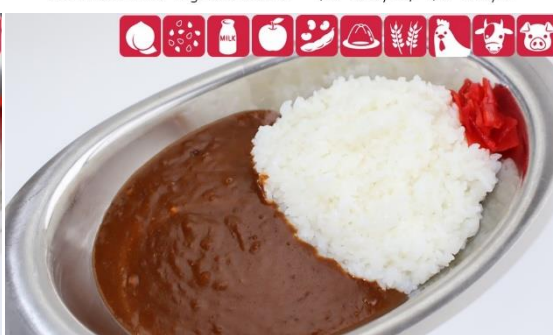

北海道ビーフカレー 680円(税込)
大盛北海道ビーフカレー 780円(税込)
Hokkaido Beef Curry (M) 680yen / (L) 780yen